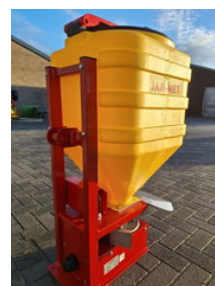

Jar-Met RP 110 elektrische strooier

General characteristics

Brand	Jar-Met
Subcategory	Fertiliser spreader

Jar-Met RP 110 elektrische strooier

Accessories